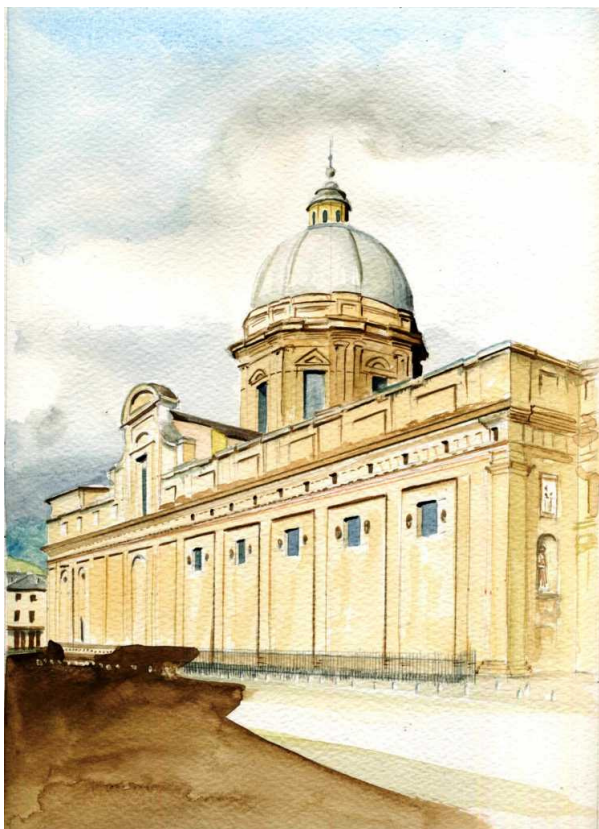

# 1512-2012. OMAGGIO ALL'OPERA ASSISANA DELL'ARCHITETTO GALEAZZO ALESSI NEL CINQUECENTENARIO DELLA NASCITA

## Dipinti di Claudio Fronza

*Apparati storico-critici di Francesca Vignoli*

Assisi, Via San Paolo 36/B

**Inaugurazione domenica 3 giugno 2012  
ore 16,30**

Dal 4 al 17 giugno 2012  
Orario 10-13 e 15-19  
*Ingresso libero*